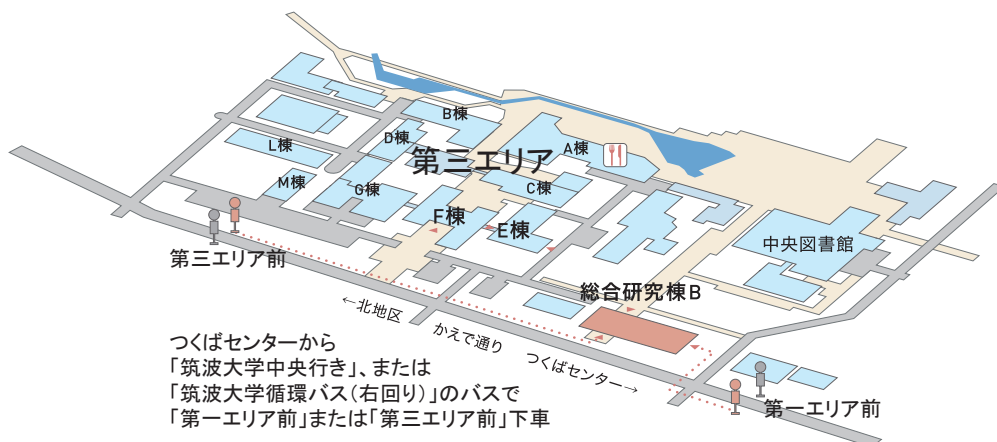

専攻公開・入試説明会

システム情報工学研究科
コンピュータサイエンス専攻

2018年6月2日(日) 13:00~15:40

筑波大学 総合研究棟 B 1階 (筑波キャンパス)

受付

1階ギャラリー 9:30~15:30

専攻紹介・入試説明会

1階0110室 13:00~14:45

- コンピュータサイエンス専攻の概要と特色
大矢 晃久 専攻長
- 研究事例紹介
工藤 博幸 教授
- 入試概要説明
志築 文太郎 准教授/長谷部 浩二 准教授
- 質疑応答

デモ展示・研究室紹介

1階0108室 13:00~15:40

相談デスク(入試・その他)

1階0108室 14:45~15:30

研究室ポスター展示

ギャラリー 13:00~15:40

メイン会場フロアマップ

会場アクセス:

専攻 Web ページ: <http://www.cs.tsukuba.ac.jp/>

研究室デモ展示・研究室紹介 (0108室)	学生によるデモ展示・研究室紹介をしております。ぜひご覧ください。
入試等相談デスク (0108室)	入試に関してのご質問・ご相談などがありましたら、どうぞお越し下さい。入試担当者がお答えします。その他のご相談も受け付けています。
研究室ポスター展示 (ギャラリー)	研究室のポスター展示をしております。ぜひご覧ください。